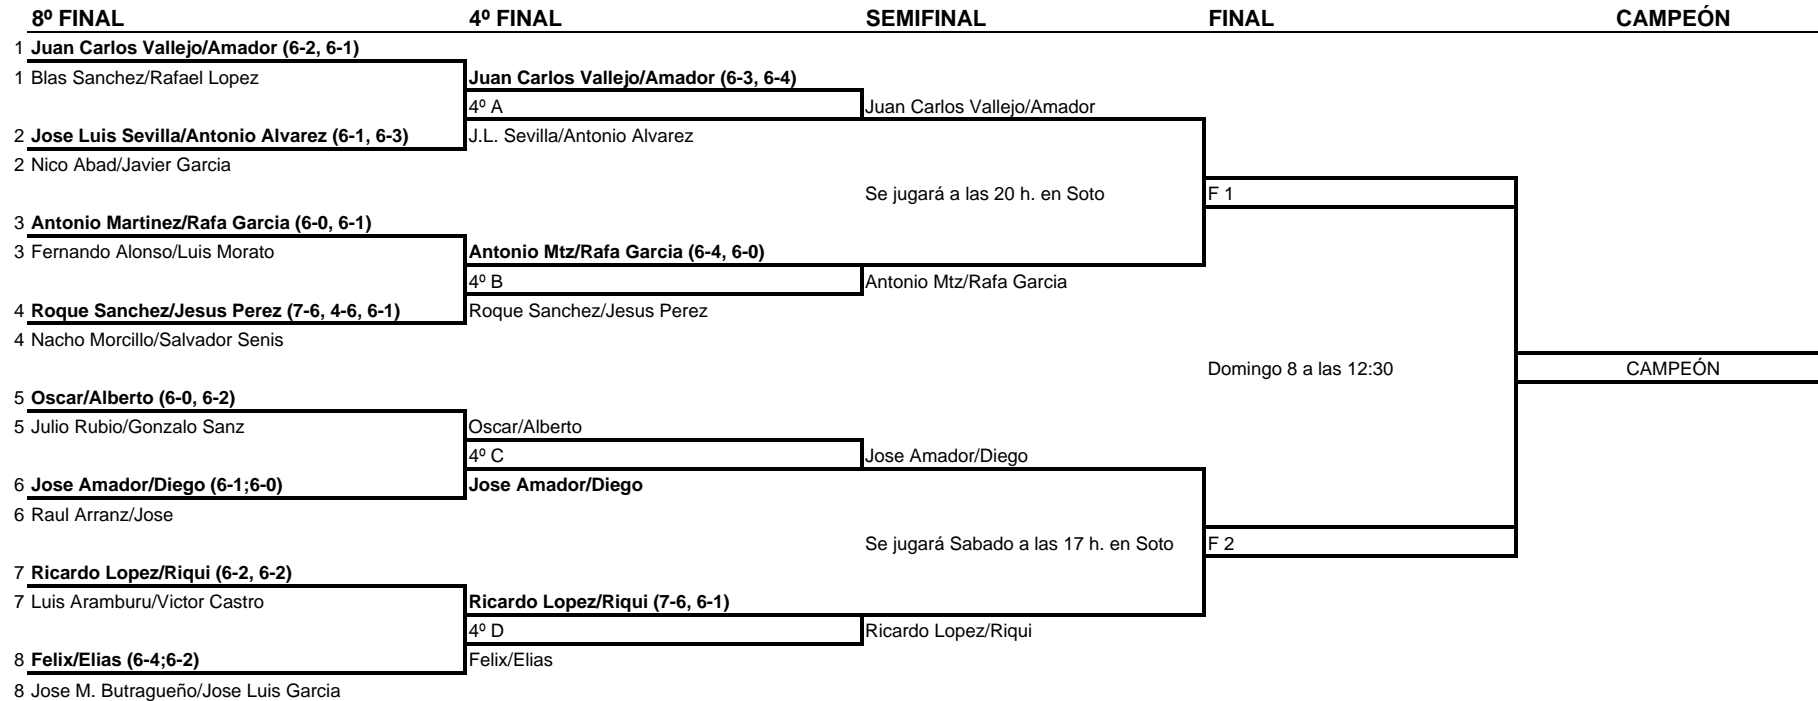

HORARIOS, días 7 y 8 de Noviembre. Sede SOTO y GUADALIX

VIERNES 6

Guadalix Pista 1

Hora	PAREJA	CUADRO
17-18		
18-19		
19-20		
20-21		
22 en Soto	Luis Morato/Javier Lopez-Gerardo Alvarez/Carlos	SFc1
22-23	Andres Garcia/Pablo Hernandez VS Javier Hernandez/Angel	4ºDc

4ºDc Andres Garcia/Pablo Hernandez VS Javier Hernandez/Angel
VIERNES A LAS 22 HORAS EN GUADALIX

Los participantes deberán estar en las pistas 15 minutos antes del comienzo de su partido para evitar retrasos que perjudiquen al resto de partidos.

SABADO 7

Soto del Real Pista 1

Hora	PAREJA	CUADRO
11:00	Geles Lopez/Candela Martin VS Monica Garcia/Maria Garro	SEMIS ABS.
12:30	Virginia Hrz./Nieves Blas VS Esther Joglar/Gema Herranz	SEMIS ABS.
17:00	Jose Amador/Diego VS Riqui/Ricardo	SEMIS ABS.
18:30	FINAL MASCULINA CONSOLACIÓN	
20:00	Juan Carlos Vallejo/Amador VS Antonio Mtz/Rafa Garcia	SEMIS ABS.

Guadalix Pista 2

Hora	PAREJA	CUADRO
12:00	Manu/Yeyo Gomez-Andres Garcia/Pablo Hernandez	SFc2

DOMINGO 8

Soto del Real Pista 1

Hora	PAREJA	CUADRO
10:00	FINAL FEMENINA CONSOLACION	
11:00	FINAL FEMENINA ABSOLUTA	
12:30	FINAL MASCULINA ABSOLUTA	
14:00	ENTREGA DE PREMIOS Y SORTEO	

MASCULINO FASE FINAL ABSOLUTO

1º Torneo Pink Padel Pro-Ranking