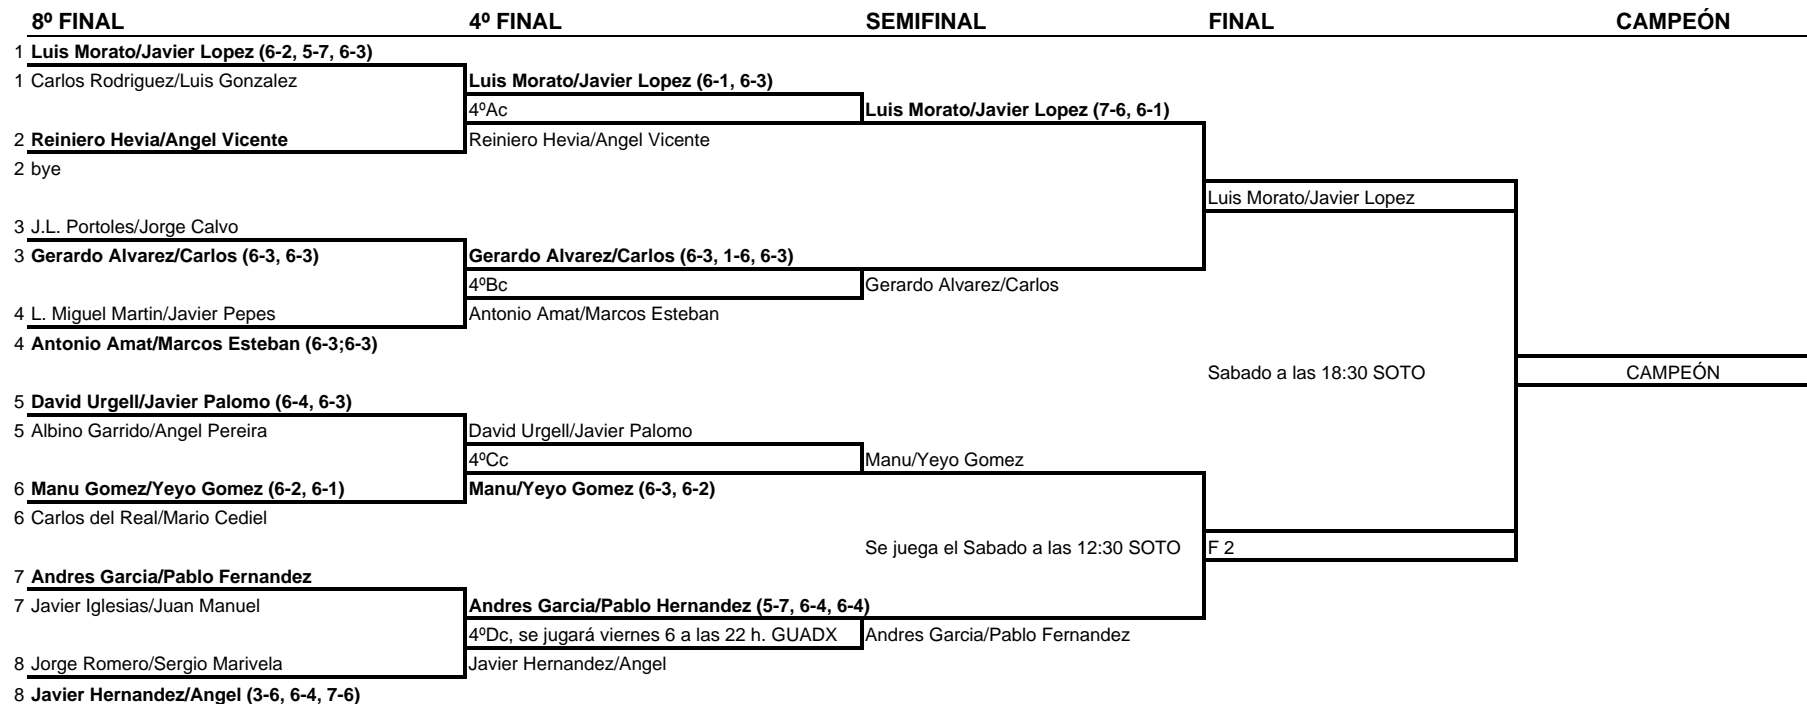

MASCULINO FASE FINAL CONSOLACIÓN

1º Torneo Pink Padel Pro-Ranking

Sabado a las 18:30 SOTO

Se juega el Sabado a las 12:30 SOTO

F 2