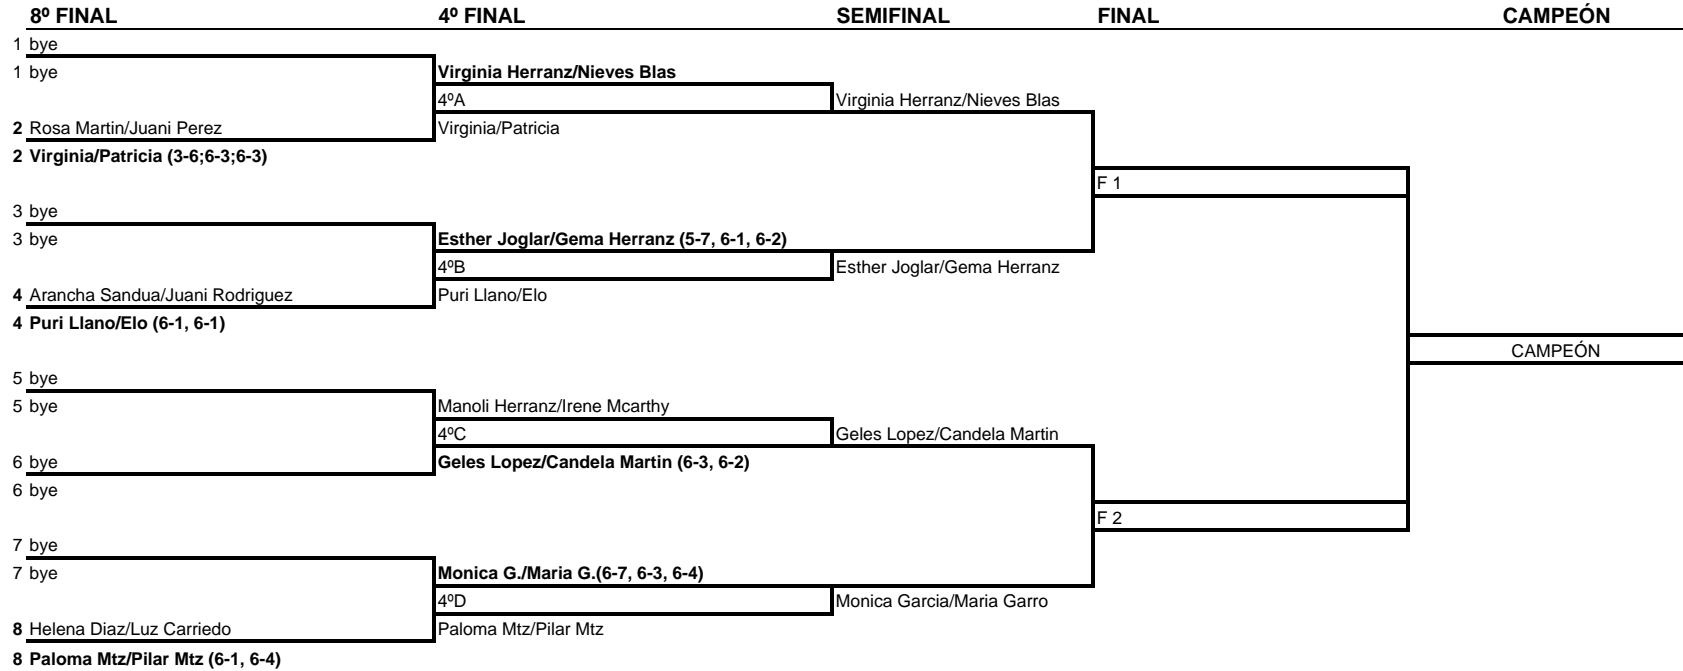

FEMENINO FASE FINAL ABSOLUTO

1º Torneo Pink Padel Pro-Ranking